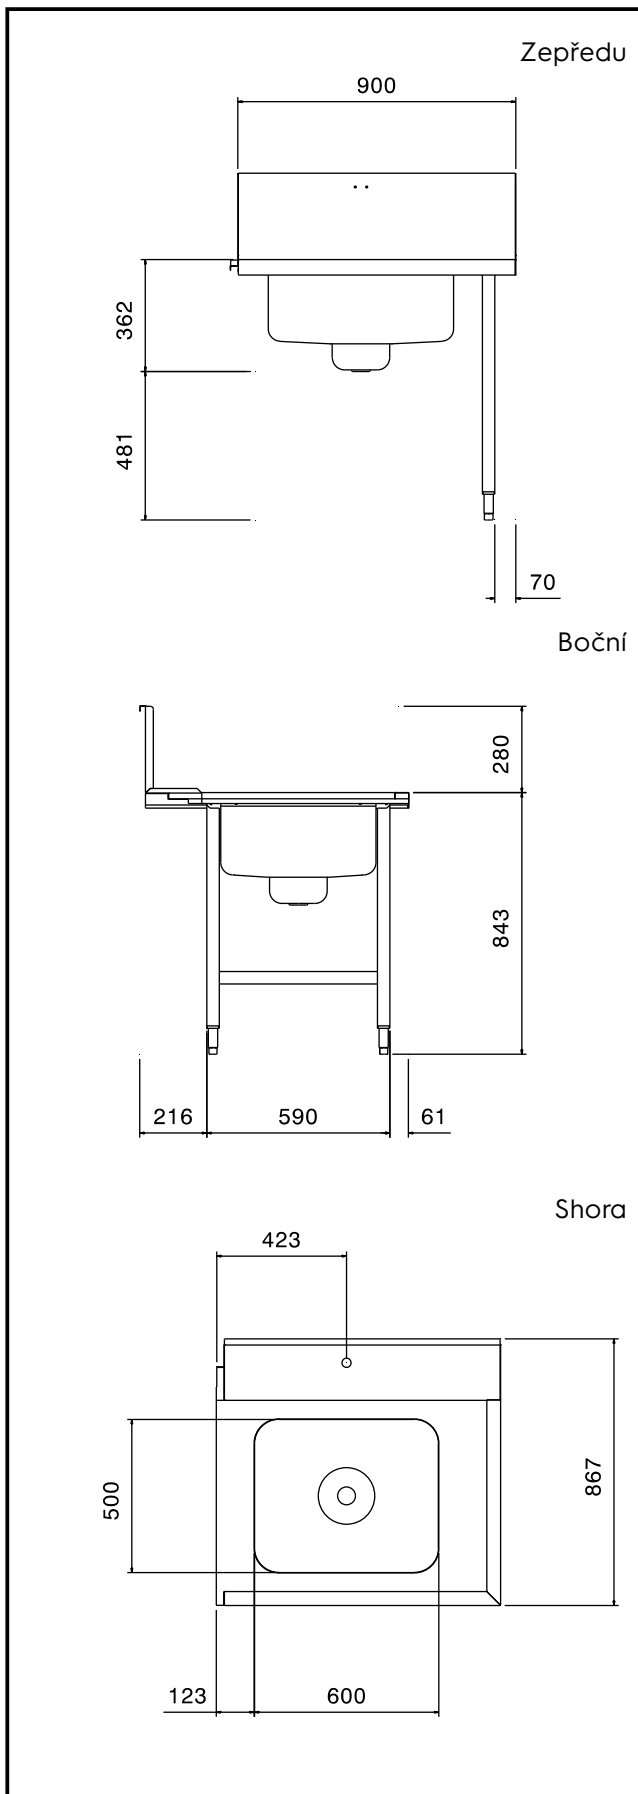

865357 (BHPPTB09R)

Nerezový předmývací stůl s
dřezem 700x500x250mm k
průchozí myčce černého
nádobí, zadní límec 300mm,
vč. filtr.koše na odpadu,
posun zprava doleva,
900mm.

Zkrácená specifikace

Položka č.

Pro instalaci k průchozí myčce černého nádobí. Konstrukce z nerez oceli AISI304, horní nerez deska s okraji proti stékání vody, zadní protiostržkový límec 300mm. 2 výškově stavitelné čtvercové nohy 40x40mm. Předmývací dřez 700x500x250mm vč. filtr.koše na odpadu. Směr posunu koše zprava doleva.

Konstrukce

- Konstrukce z kvalitní nerez ocele třídy AISI304
- Standardně se stoly na jedné straně upevňují na myčku a na druhé straně jsou opatřeny výškově stavitelnými nohami.
- Hladké leštěné povrchy usnadňující čištění.
- Nerezové čtvercové trubkové nohy 40x40mm.
- Zvýšené okraje stran zamezují stékání vody, náhodnému pádu/shození nádobí ze stolu a usnadňují čištění.

SCHVÁLENO: _____

Hlavní informace

Směr posunu koše:

865357 (BHPPTB09R)	zprava doleva
Vnější rozměry, Šířka	900 mm
Vnější rozměry, Hloubka	867 mm
Vnější rozměry, Výška	1123 mm
Netto váha:	8 kg

Manipulační stoly k myčkám černého nádobí
 Předmývací stůl s dřezem, P>L, 900mm